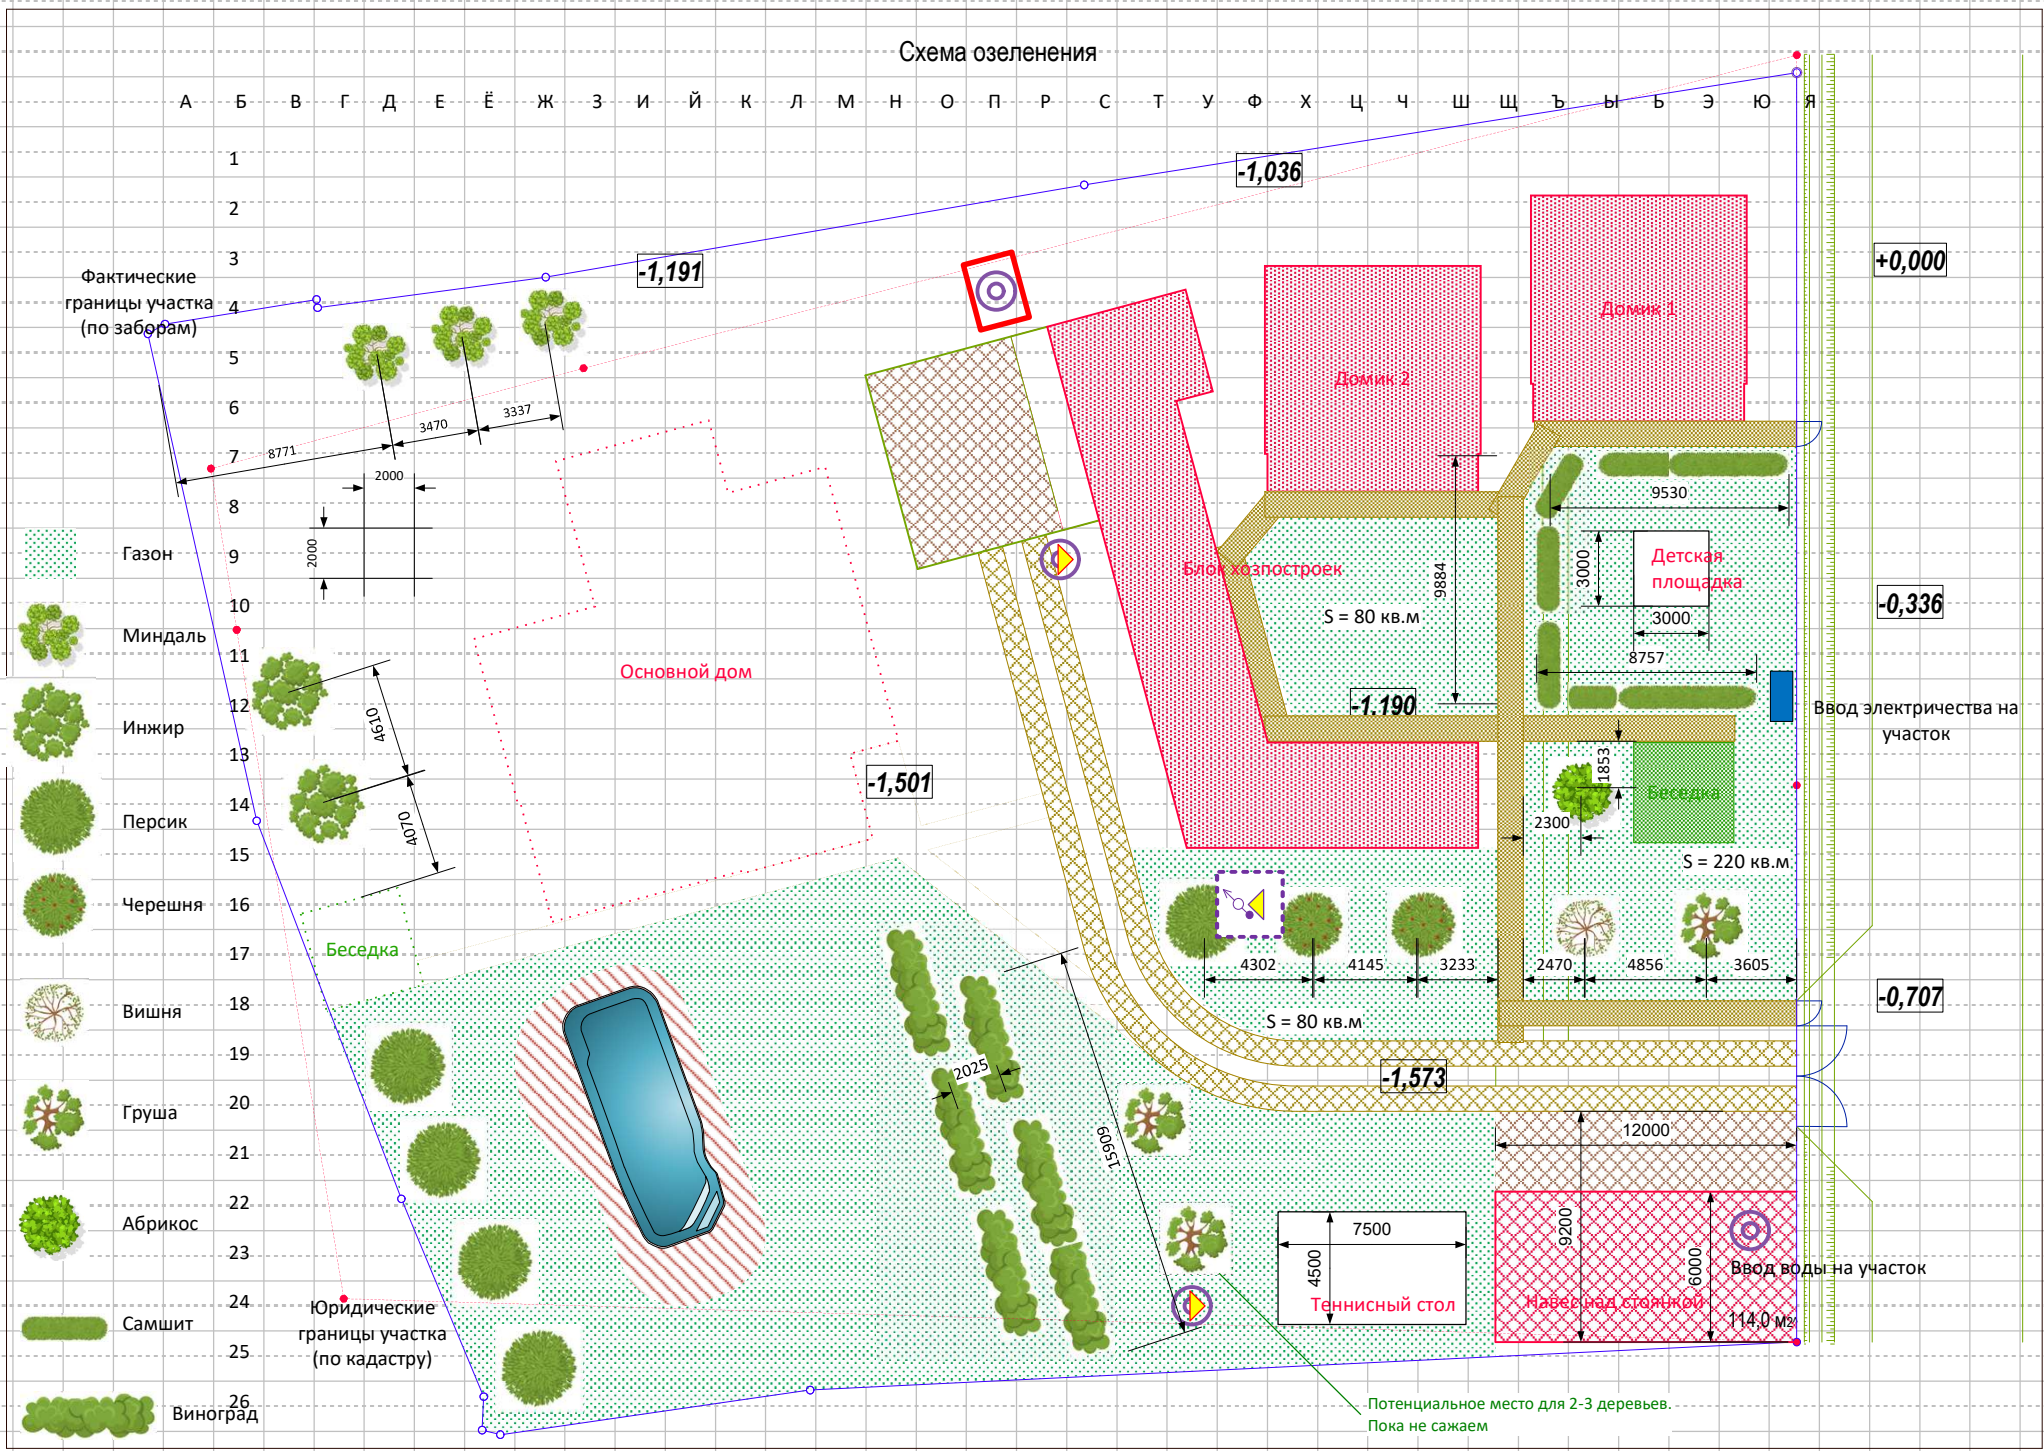

Схема озеленения

Фактические границы участка (по заборам)

Юридические границы участка (по кадастру)

- Газон
- Миндаль
- Инжир
- Персик
- Черешня
- Вишня
- Груша
- Абрикос
- Самшит
- Виноград

Беседка

Основной дом

Домик 1

Домик 2

Блок хозяйстроек

Детская площадка

Беседка

Теннисный стол

Навес над стоянкой

Ввод воды на участок

Ввод электричества на участок

Потенциальное место для 2-3 деревьев. Пока не сажаем